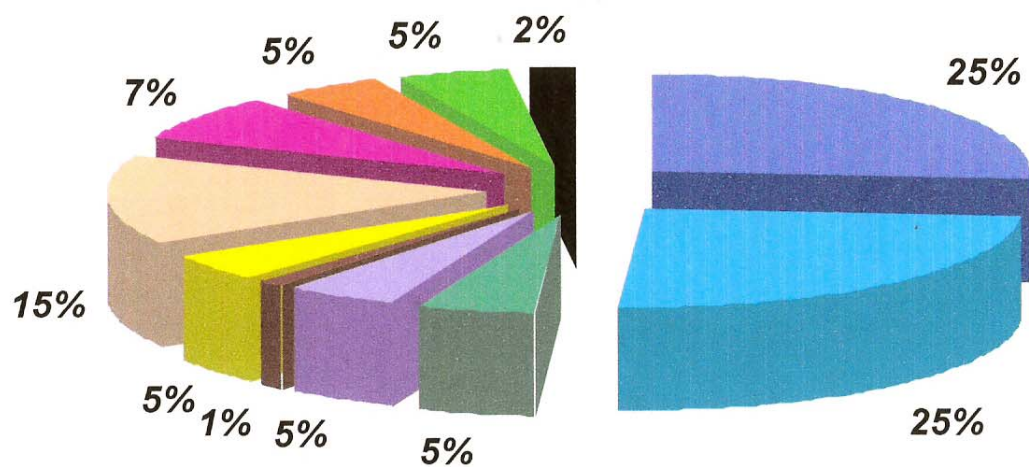

Cultura

8h15min
semanais

LOCAL
3h30min

Arte com Sérgio Britto - sábado às 16:00h e quinta às 01:30h
Estação Cultura – segunda a sexta às 12:30h
Recorte Cultural – segunda a sexta às 20:30h
Jogo de Idéias - sábado às 17:00h e sexta às 02:00h
Jogos Literários Érico Veríssimo - sábados. 15:00

Agronegócios

2 h semanal
LOCAL

Rio Grande Rural (Emater) – sábado 07:00 e domingo às 09:00h
De Grão em Grão – sábado 09:30 e domingo às 08:30h

Total Share semanal por segmento de programação

Total Share semanal por origem de programação