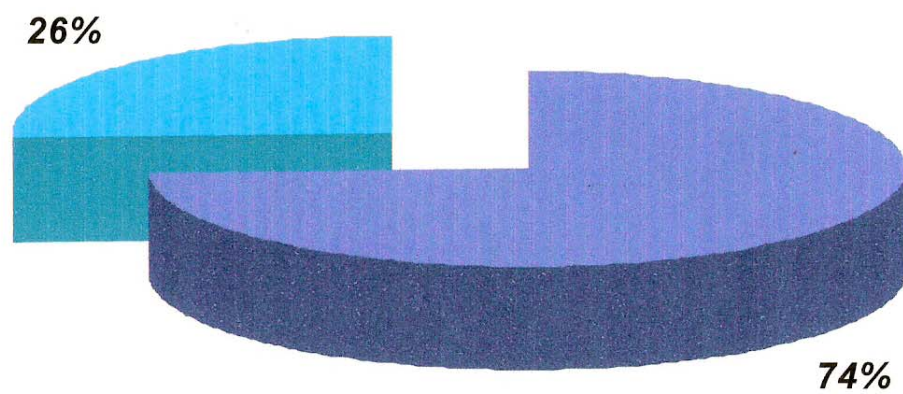

Cultura

8h15min
semanais

LOCAL
3h30min

Arte com Sérgio Britto - sábado às 16:00h e quinta às 01:30h
Estação Cultura – segunda a sexta às 12:30h
Recorte Cultural – segunda a sexta às 20:30h
Jogo de Idéias - sábado às 17:00h e sexta às 02:00h
Jogos Literários Érico Veríssimo - sábados. 15:00

Agronegócios

2 h semanal
LOCAL

Rio Grande Rural (Emater) – sábado 07:00 e domingo às 09:00h
De Grão em Grão – sábado 09:30 e domingo às 08:30h

Total Share semanal por segmento de programação

Total Share semanal por origem de programação

■ REDE ■ LOCAL